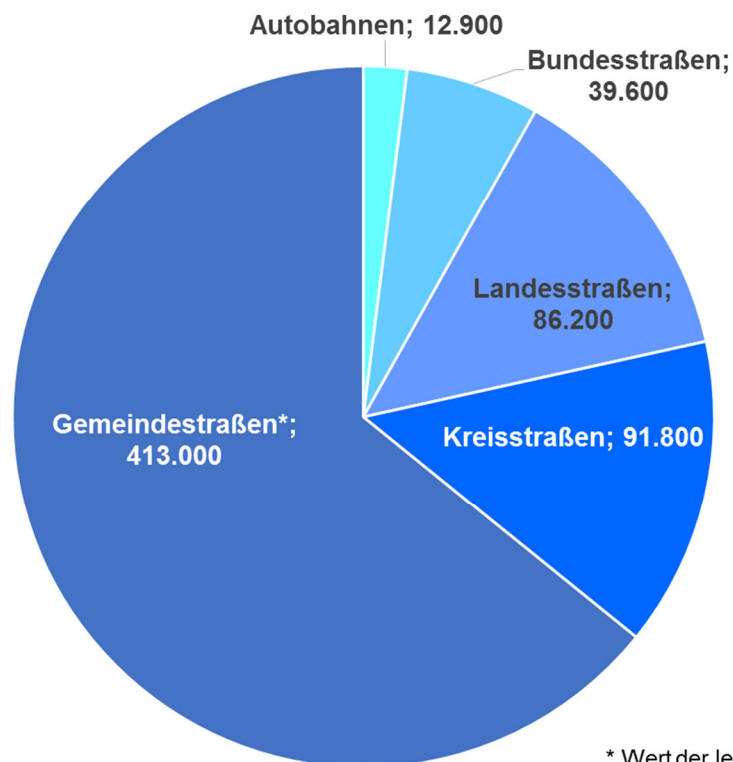

Länge des Straßennetzes in Deutschland (in km)

Länge des Straßennetzes in Deutschland 2012 (ca. 643.500 km)

Quelle: BMVBS/ DIW 2013

* Wert der letzten Erhebung von 1992